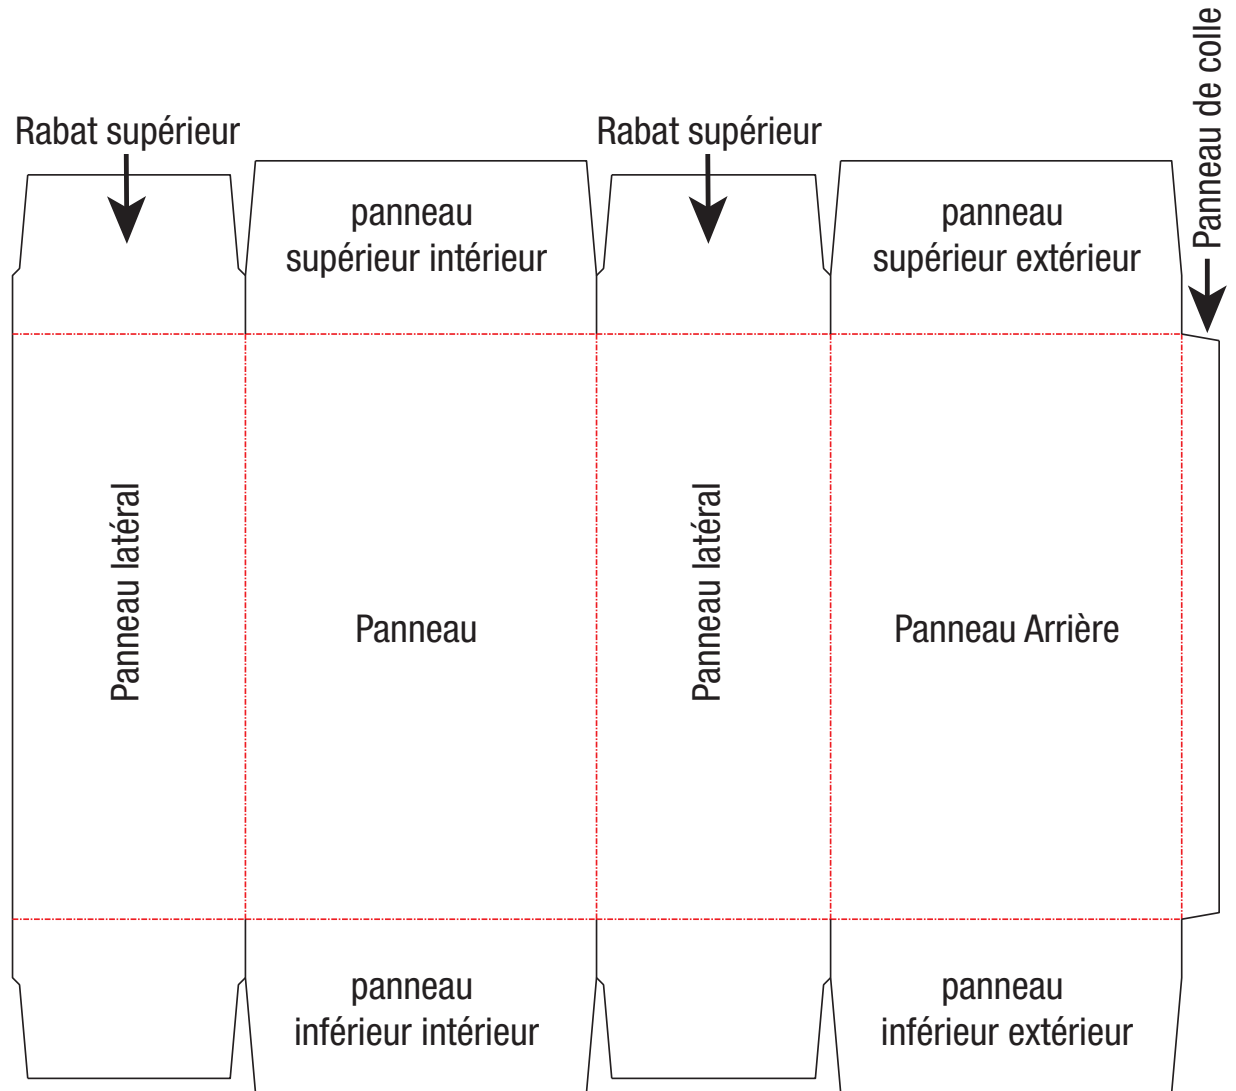

Extrémités d'étanchéité complètes

Cette boîte pliante transparente comporte une fermeture comme suit, pliez d'abord les rabats de tuck, suivis du panneau extérieur (se balançant du panneau arrière) et enfin du panneau intérieur (se balançant du panneau avant).