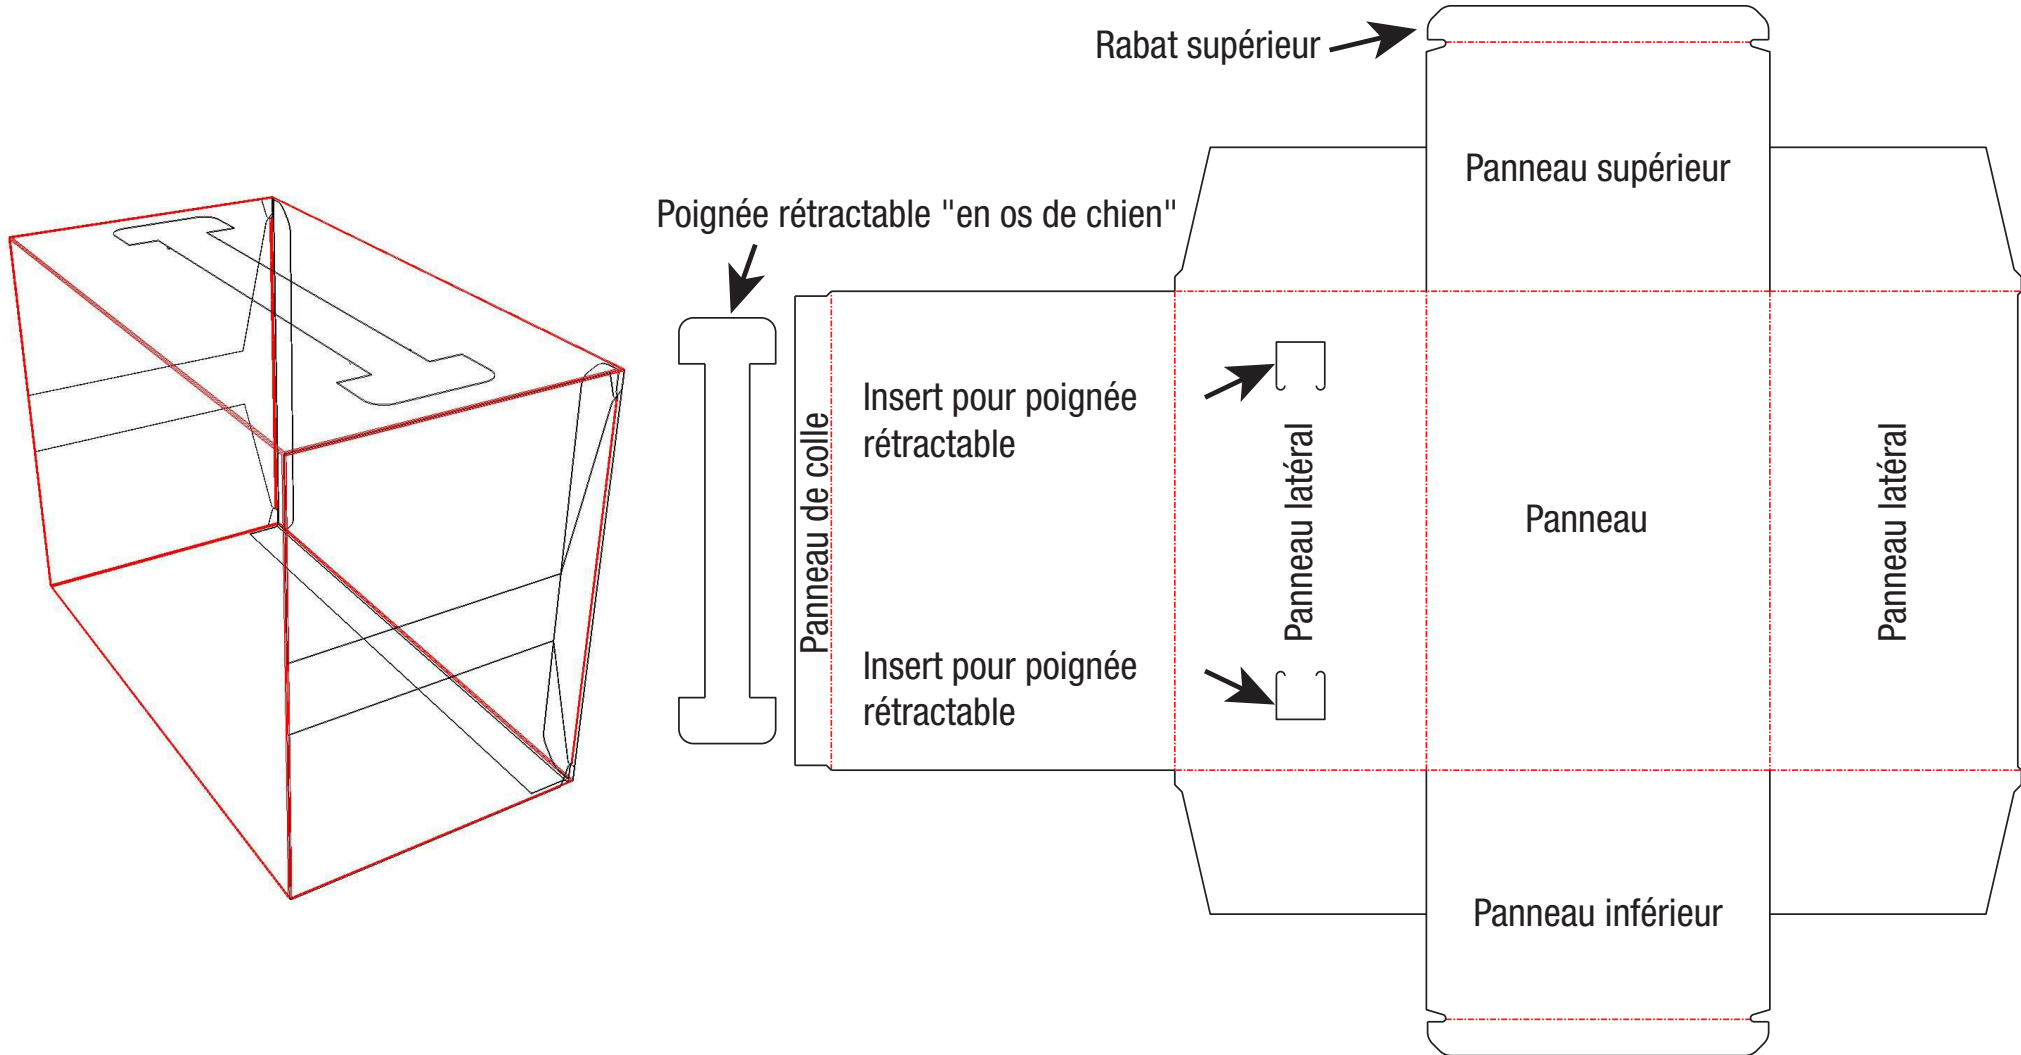

Poignée rétractable en os de chien

Cette boîte pliante transparente comporte deux découpes permettant d'insérer et d'accrocher les extrémités des poignées. Les poignées "en os de chien" sont découpées dans le même matériau que la boîte. Elles doivent être appliquées à la main et constituent une alternative abordable pour les entreprises qui cherchent à ajouter des poignées à leurs emballages.